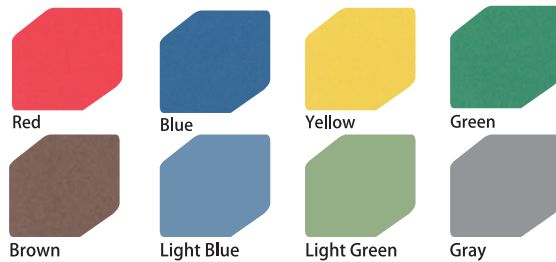

06. Illustration board

イラストボード

水彩紙ボード・ケント紙ボード・アクリル紙ボード
ブラックボード・カラーボード等

Illustration board イラストボード (オリオンプロフェッショナルボード)

WIRGMAN ワーグマン水彩紙

選び抜かれた良質のパルプを原料に独特の製法で造り上げた様々な酸性劣化を抑えるオリオンオリジナル中性紙です。中性抄の為、絵具の変色を起こしにくく、強靱な紙面は消しゴム・マスキングにも毛羽立つことなく、更に水彩画に欠かせない水洗いにも充分耐えられるよう処理されています。2種類の厚さに加え「中目」と「細目」から選べます。

こみっくでねぶ

アルコールマーカーに特化した、こみっくでねぶ紙。色ムラになりにくく且つ滲みにくい、こみっくでねぶ紙はグラデーションの表現もでき、重ね塗りに耐えられる紙面強度を兼ね備えています。極細目と細目を両面に組合せた仕上りで、蛍光染料無しで抄紙されているため、紙が変色しずらく作品の色鮮やかさを保ち作品の劣化を防ぎます。アクリル絵具・水彩絵具等にもご使用いただけます。

エクストラカラーボード

EA エクストラカラーボード

中芯まで全てカラーのオリジナルボードです。8色 (赤・青・黄・緑・茶・ライトブルー・ライトグリーン・グレー) のカラーバリエーションでプレゼンテーション・イラストレーション・クラフト・パッケージ等にもおすすめです。

ブラックボード

中芯まで全て黒の中性抄きの無垢のブラックボードです。中芯が黒のためモデリングとして、また貼り込み用としてパッケージデザインにもおすすめです。

セクションブラック

ブラックボード紙をベースに5mm方眼で構成されたオリジナルボードです。モデリング・プレゼンテーション等に適しています。

エキストラブラック

深みのある黒でありながら風合いもやさしい紙 (黒) を両面に貼り合わせたボードです。デザインをより際立たせるバックタイトルやイラストレーション・プレゼンテーションに適しています。

エクセル

絵具の発色性に優れたイラスト紙のスノー&アイボリーの両面ボードです。

マイネルペーパー

荒目で強靱な紙面を持ち、絵の具の発色性にも優れています。特に水彩画に適し、ガッシュ・インク等によるアーティスティックな表現に独特の効果を発揮します。