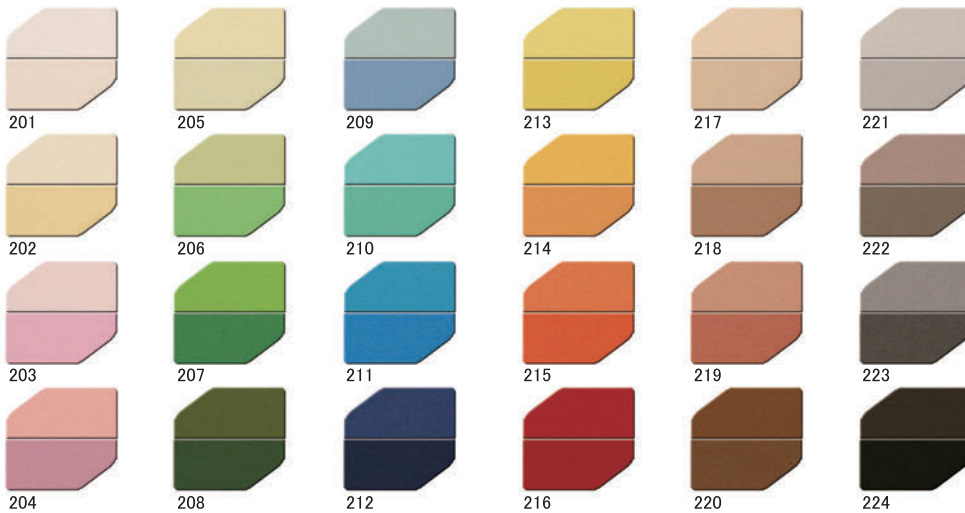

FK タント

Illustration board イラストボード (オリオンプロフェッショナルボード)

価格表

■ オリオンバロンケント

品名	内容	サイズ	(包数)	価格
AW	両面貼り 1.5mm	B1	(10)	¥1,672
		B2	(10)	¥814
		B3	(10)	¥429
		B4	(10)	¥231
		B5	(10)	¥154
		A1	(10)	¥1,188
		A2	(10)	¥649
		A3	(10)	¥352
BW	両面貼り 2.5mm	A4	(10)	¥198
		B1	(5)	¥2,156
		B2	(5)	¥1,122
		B3	(5)	¥583
		B4	(5)	¥330
		B5	(10)	¥198
		A1	(5)	¥1,617
		A2	(5)	¥825
CW	両面貼り 3.5mm	A3	(5)	¥451
		A4	(10)	¥275
		B2	(5)	¥1,507
		B3	(5)	¥792
		B4	(5)	¥451
		B5	(5)	¥264
		A2	(5)	¥1,100
		A3	(5)	¥594
A4	(5)	¥341		