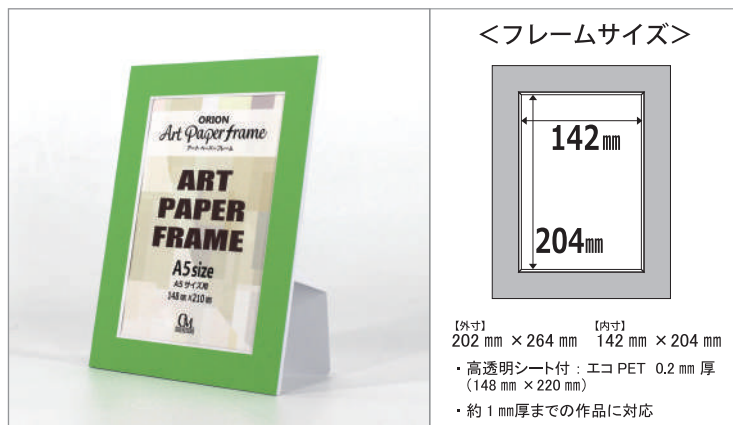

■ A5 サイズ 148 mm × 210 mm

品名	品番	カラー	価格
APF-A5-N1	No.2001	Black (黒)	¥770
APF-A5-N8	No.2002	White (白)	
APF-A5-V59	No.2003	Yellow (黄色)	
APF-A5-N56	No.2004	Orange (オレンジ)	
APF-A5-N62	No.2005	Light green (黄緑)	
APF-A5-N64	No.2006	Green (緑)	
APF-A5-F67	No.2007	Light blue (水色)	
APF-A5-V68	No.2008	Blue (青)	
APF-A5-N72	No.2009	Purple (紫)	
APF-A5-L50	No.2010	Pink (ピンク)	
APF-A5-N52	No.2011	Red (赤)	

※148 mm × 210 mmの作品が入ります