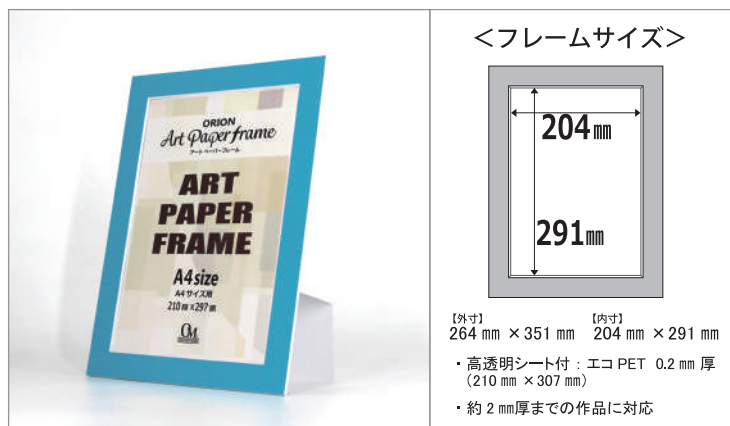

■ A4 サイズ 210 mm × 297 mm

品名	品番	カラー	価格
APF-A4-N1	No.2301	Black (黒)	¥1,100
APF-A4-N8	No.2302	White (白)	
APF-A4-V59	No.2303	Yellow (黄色)	
APF-A4-N56	No.2304	Orange (オレンジ)	
APF-A4-N62	No.2305	Light green (黄緑)	
APF-A4-N64	No.2306	Green (緑)	
APF-A4-F67	No.2307	Light blue (水色)	
APF-A4-V68	No.2308	Blue (青)	
APF-A4-N72	No.2309	Purple (紫)	
APF-A4-L50	No.2310	Pink (ピンク)	
APF-A4-N52	No.2311	Red (赤)	

※210 mm × 297 mmの作品が入ります