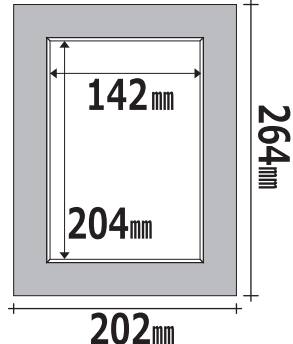

※フレームのサイズは P48 のフレームサイズ一覧をご覧ください。

フレームサイズ一覧

【ポストカードサイズ】

100 mm × 148 mm

- 【外寸】 158 mm × 208 mm 【内寸】 96 mm × 144 mm
- ・高透明シート付：エコPET 0.2 mm 厚 (100 mm × 155 mm)
 - ・約 1 mm厚までの作品に対応
- ※100 mm × 148 mmの作品が入ります

【B5 サイズ】

182 mm × 257 mm

- 【外寸】 236 mm × 311 mm 【内寸】 176 mm × 251 mm
- ・高透明シート付：エコPET 0.2 mm 厚 (182 mm × 267 mm)
 - ・約 2 mm厚までの作品に対応
- ※182 mm × 257 mmの作品が入ります

【A5 サイズ】

148 mm × 210 mm

- 【外寸】 202 mm × 264 mm 【内寸】 142 mm × 204 mm
- ・高透明シート付：エコPET 0.2 mm 厚 (148 mm × 220 mm)
 - ・約 1 mm厚までの作品に対応
- ※148 mm × 210 mmの作品が入ります

【A4 サイズ】

210 mm × 297 mm

- 【外寸】 264 mm × 351 mm 【内寸】 204 mm × 291 mm
- ・高透明シート付：エコPET 0.2 mm 厚 (210 mm × 307 mm)
 - ・約 2 mm厚までの作品に対応
- ※210 mm × 297 mmの作品が入ります

【トレーディングカードサイズ】

63 mm × 88 mm

- 【外寸】 119 mm × 144 mm 【内寸】 59 mm × 84 mm
- ・スリーブ付：0.05 mm 厚 (65 mm × 90 mm)
 - ・約 1 mm厚までの作品に対応
- ※63 mm × 88 mmの作品が入ります

【2L サイズ】

127 mm × 178 mm

- 【外寸】 181 mm × 233 mm 【内寸】 121 mm × 172 mm
- ・高透明シート付：エコPET 0.2 mm 厚 (127 mm × 188 mm)
 - ・約 1 mm厚までの作品に対応
- ※127 mm × 178 mmの作品が入ります

【ミニ色紙サイズ (1/4 色紙)】

121 mm × 136 mm

- 【外寸】 175 mm × 190 mm 【内寸】 115 mm × 130 mm
- ・高透明シート付：エコPET 0.2 mm 厚 (121 mm × 146 mm)
 - ・約 3 mm厚までの作品に対応
- ※121 mm × 136 mmの作品が入ります