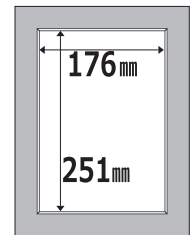

記号	芯色	厚さ	規格	寸法
LB	ナチュラル	2 mm	L判	1100×800 mm
LC	ナチュラル	3 mm	L判	1100×800 mm
HL	ホワイト	1 mm・2 mm	ハトロン判	1200×900 mm
HLC	ホワイト	3 mm	ハトロン判	1200×900 mm
BL	ブラック	1 mm・2 mm・3 mm	ハトロン判	900×1200 mm
K	ホワイト	1 mm・2 mm・3 mm	キング判	1100×1360 mm
LL	ナチュラル	1 mm・2 mm・3 mm	大判	1500×1100 mm

【外寸】 158 mm × 208 mm 【内寸】 96 mm × 144 mm
 ・高透明シート付：エコPET 0.2 mm 厚 (100 mm × 155 mm)
 ・約 1 mm厚までの作品に対応

品名	品番	カラー	価格
APF-PC-N1	No.1501	Black (黒)	¥550
APF-PC-N8	No.1502	White (白)	
APF-PC-V59	No.1503	Yellow (黄色)	
APF-PC-N56	No.1504	Orange (オレンジ)	
APF-PC-N62	No.1505	Light green (黄緑)	
APF-PC-N64	No.1506	Green (緑)	
APF-PC-F67	No.1507	Light blue (水色)	
APF-PC-V68	No.1508	Blue (青)	
APF-PC-N72	No.1509	Purple (紫)	
APF-PC-L50	No.1510	Pink (ピンク)	
APF-PC-N52	No.1511	Red (赤)	

※100 mm × 148 mmの作品が入ります

■ B5 サイズ 182 mm × 257 mm

<フレームサイズ>

【外寸】 236 mm × 311 mm 【内寸】 176 mm × 251 mm
 ・高透明シート付：エコPET 0.2 mm 厚 (182 mm × 267 mm)
 ・約 2 mm厚までの作品に対応

品名	品番	カラー	価格
APF-B5-N1	No.2101	Black (黒)	¥880
APF-B5-N8	No.2102	White (白)	
APF-B5-V59	No.2103	Yellow (黄色)	
APF-B5-N56	No.2104	Orange (オレンジ)	
APF-B5-N62	No.2105	Light green (黄緑)	
APF-B5-N64	No.2106	Green (緑)	
APF-B5-F67	No.2107	Light blue (水色)	
APF-B5-V68	No.2108	Blue (青)	
APF-B5-N72	No.2109	Purple (紫)	
APF-B5-L50	No.2110	Pink (ピンク)	
APF-B5-N52	No.2111	Red (赤)	

【B5 サイズ】

182 mm × 257 mm

- 【外寸】 236 mm × 311 mm 【内寸】 176 mm × 251 mm
- ・高透明シート付：エコPET 0.2 mm 厚 (182 mm × 267 mm)
 - ・約 2 mm厚までの作品に対応
- ※182 mm × 257 mmの作品が入ります

【A5 サイズ】

148 mm × 210 mm

- 【外寸】 202 mm × 264 mm 【内寸】 142 mm × 204 mm
- ・高透明シート付：エコPET 0.2 mm 厚 (148 mm × 220 mm)
 - ・約 1 mm厚までの作品に対応
- ※148 mm × 210 mmの作品が入ります