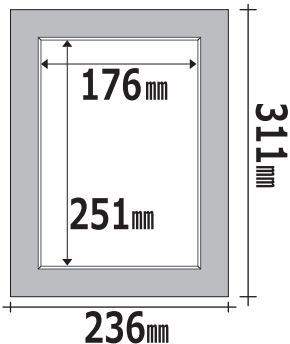

■ ワグマンアートペーパーフレーム

サイズ	品名	品番	作品サイズ	厚さ対応作品	価格
ポストカードサイズ	APF-PC-43	No.1512	(100 mm × 148 mm)	約 1 mm厚	¥550
B5 サイズ	APF-B5-43	No.2112	(182 mm × 257 mm)	約 2 mm厚	¥880
A5 サイズ	APF-A5-43	No.2012	(148 mm × 210 mm)	約 1 mm厚	¥770
A4 サイズ	APF-A4-43	No.2312	(210 mm × 297 mm)	約 2 mm厚	¥1,100
トレーディングカードサイズ	APF-TP-43	No.1812	(63 mm × 88 mm)	約 1 mm厚	¥462
2L サイズ	APF-2L-43	No.2212	(127 mm × 178 mm)	約 1 mm厚	¥660
ミニ色紙サイズ (1/4 色紙)	APF-MN-43	No.1712	(121 mm × 136 mm)	約 3 mm厚	¥748

※フレームのサイズは P48 のフレームサイズ一覧をご覧ください。

フレームサイズ一覧

【ポストカードサイズ】

100 mm × 148 mm

- 【外寸】 158 mm × 208 mm 【内寸】 96 mm × 144 mm
- ・高透明シート付：エコPET 0.2 mm 厚 (100 mm × 155 mm)
 - ・約 1 mm厚までの作品に対応
- ※100 mm × 148 mmの作品が入ります

【B5 サイズ】

182 mm × 257 mm

- 【外寸】 236 mm × 311 mm 【内寸】 176 mm × 251 mm
- ・高透明シート付：エコPET 0.2 mm 厚 (182 mm × 267 mm)
 - ・約 2 mm厚までの作品に対応
- ※182 mm × 257 mmの作品が入ります

【A5 サイズ】

148 mm × 210 mm

- 【外寸】 202 mm × 264 mm 【内寸】 142 mm × 204 mm
- ・高透明シート付：エコPET 0.2 mm 厚 (148 mm × 220 mm)
 - ・約 1 mm厚までの作品に対応
- ※148 mm × 210 mmの作品が入ります

【A4 サイズ】

210 mm × 297 mm

- 【外寸】 264 mm × 351 mm 【内寸】 204 mm × 291 mm
- ・高透明シート付：エコPET 0.2 mm 厚 (210 mm × 307 mm)
 - ・約 2 mm厚までの作品に対応
- ※210 mm × 297 mmの作品が入ります

【トレーディングカードサイズ】

63 mm × 88 mm

- 【外寸】 119 mm × 144 mm 【内寸】 59 mm × 84 mm
- ・スリーブ付：0.05 mm 厚 (65 mm × 90 mm)
 - ・約 1 mm厚までの作品に対応
- ※63 mm × 88 mmの作品が入ります