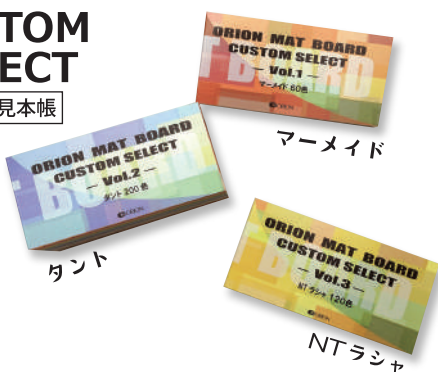

芯材へのこだわり

特別抄造（特抄き）のオリジナル芯材は全て厳選された不純物を含まない100%バージンパルプを使用した中性紙。作品に対して適切なpH値に調整してあるので保存性も高く、いつまでも鮮やかな色を保ちます。また貼り合わせに使う糊にまでこだわり、作品にやさしい中性糊を独自に製造し使用しています。

使いやすさ

バージンパルプを高密度でふんだんに使用することにより、切り口のシャープさを演出。たわみも軽減され、作業面においても取り扱いやすくなっています。レギュラーマットは種類・色数とも豊富に取り揃えており、いつでもご要望にお応えいたします。

カスタムセレクト

オリオンマットボードの定番色

フロントペーパーの色調や紙肌にもこだわって豊富なカラーバリエーションを取り揃えました。フレーミング以外にもプレゼンテーションボード・バックボード・アートクラフトなどにもご利用いただけるフレキシブルな素材として自信を持ってお褒めいたします。

カスタムセレクトとは

定番ラインナップのコアマット(芯材)とフロントペーパー(上紙)を自由に組合せることが出来るサービスです。3種類の別冊紙見本帳(Vol.1~3)を加えることで、更にお好みのマットボードを製作することが出来ます。

CUSTOM SELECT

別冊紙見本帳

タント見本帳

オリオン定番色見本帳+カスタムセレクト

1. コアマット(芯材)を選ぶ

2. フロントペーパー(上紙)を選ぶ

オリジナルマットボードを作ることができます

芯材