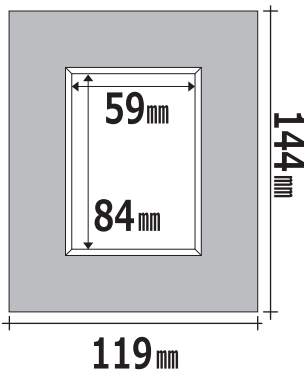

※フレームのサイズは P48 のフレームサイズ一覧をご覧ください。

フレームサイズ一覧

【ポストカードサイズ】

100 mm × 148 mm

- 【外寸】 158 mm × 208 mm 【内寸】 96 mm × 144 mm
- ・高透明シート付：エコPET 0.2 mm 厚 (100 mm × 155 mm)
 - ・約 1 mm厚までの作品に対応
- ※100 mm × 148 mmの作品が入ります

【B5 サイズ】

182 mm × 257 mm

- 【外寸】 236 mm × 311 mm 【内寸】 176 mm × 251 mm
- ・高透明シート付：エコPET 0.2 mm 厚 (182 mm × 267 mm)
 - ・約 2 mm厚までの作品に対応
- ※182 mm × 257 mmの作品が入ります

【A5 サイズ】

148 mm × 210 mm

- 【外寸】 202 mm × 264 mm 【内寸】 142 mm × 204 mm
- ・高透明シート付：エコPET 0.2 mm 厚 (148 mm × 220 mm)
 - ・約 1 mm厚までの作品に対応
- ※148 mm × 210 mmの作品が入ります

【A4 サイズ】

210 mm × 297 mm

- 【外寸】 264 mm × 351 mm 【内寸】 204 mm × 291 mm
- ・高透明シート付：エコPET 0.2 mm 厚 (210 mm × 307 mm)
 - ・約 2 mm厚までの作品に対応
- ※210 mm × 297 mmの作品が入ります

【トレーディングカードサイズ】

63 mm × 88 mm

- 【外寸】 119 mm × 144 mm 【内寸】 59 mm × 84 mm
- ・スリーブ付：0.05 mm 厚 (65 mm × 90 mm)
 - ・約 1 mm厚までの作品に対応
- ※63 mm × 88 mmの作品が入ります

【2L サイズ】

127 mm × 178 mm

- 【外寸】 181 mm × 233 mm 【内寸】 121 mm × 172 mm
- ・高透明シート付：エコPET 0.2 mm 厚 (127 mm × 188 mm)
 - ・約 1 mm厚までの作品に対応
- ※127 mm × 178 mmの作品が入ります

【ミニ色紙サイズ (1/4 色紙)】

121 mm × 136 mm

- 【外寸】 175 mm × 190 mm 【内寸】 115 mm × 130 mm
- ・高透明シート付：エコPET 0.2 mm 厚 (121 mm × 146 mm)
 - ・約 3 mm厚までの作品に対応
- ※121 mm × 136 mmの作品が入ります