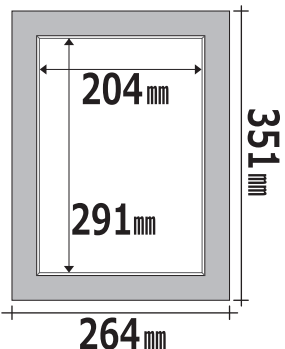

※フレームのサイズは P48 のフレームサイズ一覧をご覧ください。

フレームサイズ一覧

【ポストカードサイズ】

100 mm × 148 mm

- 【外寸】 158 mm × 208 mm 【内寸】 96 mm × 144 mm
- ・高透明シート付：エコPET 0.2 mm 厚 (100 mm × 155 mm)
 - ・約 1 mm厚までの作品に対応
- ※100 mm × 148 mmの作品が入ります

【B5 サイズ】

182 mm × 257 mm

- 【外寸】 236 mm × 311 mm 【内寸】 176 mm × 251 mm
- ・高透明シート付：エコPET 0.2 mm 厚 (182 mm × 267 mm)
 - ・約 2 mm厚までの作品に対応
- ※182 mm × 257 mmの作品が入ります

【A5 サイズ】

148 mm × 210 mm

- 【外寸】 202 mm × 264 mm 【内寸】 142 mm × 204 mm
- ・高透明シート付：エコPET 0.2 mm 厚 (148 mm × 220 mm)
 - ・約 1 mm厚までの作品に対応
- ※148 mm × 210 mmの作品が入ります

【A4 サイズ】

210 mm × 297 mm

- 【外寸】 264 mm × 351 mm 【内寸】 204 mm × 291 mm
- ・高透明シート付：エコPET 0.2 mm 厚 (210 mm × 307 mm)
 - ・約 2 mm厚までの作品に対応
- ※210 mm × 297 mmの作品が入ります

【トレーディングカードサイズ】

63 mm × 88 mm

- 【外寸】 119 mm × 144 mm 【内寸】 59 mm × 84 mm
- ・スリーブ付：0.05 mm 厚 (65 mm × 90 mm)
 - ・約 1 mm厚までの作品に対応
- ※63 mm × 88 mmの作品が入ります

【2L サイズ】

127 mm × 178 mm

- 【外寸】 181 mm × 233 mm 【内寸】 121 mm × 172 mm
- ・高透明シート付：エコPET 0.2 mm 厚 (127 mm × 188 mm)
 - ・約 1 mm厚までの作品に対応
- ※127 mm × 178 mmの作品が入ります

【ミニ色紙サイズ (1/4 色紙)】

121 mm × 136 mm

- 【外寸】 175 mm × 190 mm 【内寸】 115 mm × 130 mm
- ・高透明シート付：エコPET 0.2 mm 厚 (121 mm × 146 mm)
 - ・約 3 mm厚までの作品に対応
- ※121 mm × 136 mmの作品が入ります