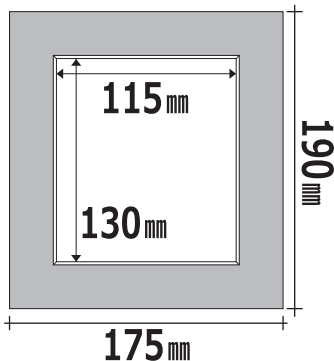

※フレームのサイズは P48 のフレームサイズ一覧をご覧ください。

フレームサイズ一覧

【ポストカードサイズ】

100 mm × 148 mm

- 【外寸】 158 mm × 208 mm 【内寸】 96 mm × 144 mm
- ・高透明シート付：エコPET 0.2 mm 厚 (100 mm × 155 mm)
 - ・約 1 mm厚までの作品に対応
- ※100 mm × 148 mmの作品が入ります

【B5 サイズ】

182 mm × 257 mm

- 【外寸】 236 mm × 311 mm 【内寸】 176 mm × 251 mm
- ・高透明シート付：エコPET 0.2 mm 厚 (182 mm × 267 mm)
 - ・約 2 mm厚までの作品に対応
- ※182 mm × 257 mmの作品が入ります

【A5 サイズ】

148 mm × 210 mm

- 【外寸】 202 mm × 264 mm 【内寸】 142 mm × 204 mm
- ・高透明シート付：エコPET 0.2 mm 厚 (148 mm × 220 mm)
 - ・約 1 mm厚までの作品に対応
- ※148 mm × 210 mmの作品が入ります

【A4 サイズ】

210 mm × 297 mm

- 【外寸】 264 mm × 351 mm 【内寸】 204 mm × 291 mm
- ・高透明シート付：エコPET 0.2 mm 厚 (210 mm × 307 mm)
 - ・約 2 mm厚までの作品に対応
- ※210 mm × 297 mmの作品が入ります

【トレーディングカードサイズ】

63 mm × 88 mm

- 【外寸】 119 mm × 144 mm 【内寸】 59 mm × 84 mm
- ・スリーブ付：0.05 mm 厚 (65 mm × 90 mm)
 - ・約 1 mm厚までの作品に対応
- ※63 mm × 88 mmの作品が入ります

【2L サイズ】

127 mm × 178 mm

- 【外寸】 181 mm × 233 mm 【内寸】 121 mm × 172 mm
- ・高透明シート付：エコPET 0.2 mm 厚 (127 mm × 188 mm)
 - ・約 1 mm厚までの作品に対応
- ※127 mm × 178 mmの作品が入ります

【ミニ色紙サイズ (1/4 色紙)】

121 mm × 136 mm

- 【外寸】 175 mm × 190 mm 【内寸】 115 mm × 130 mm
- ・高透明シート付：エコPET 0.2 mm 厚 (121 mm × 146 mm)
 - ・約 3 mm厚までの作品に対応
- ※121 mm × 136 mmの作品が入ります