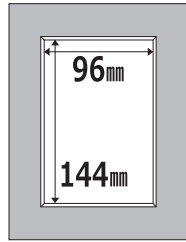

記号	芯色	厚さ	規格	寸法
LB	ナチュラル	2 mm	L判	1100×800 mm
LC	ナチュラル	3 mm	L判	1100×800 mm
HL	ホワイト	1 mm・2 mm	ハトロン判	1200×900 mm
HLC	ホワイト	3 mm	ハトロン判	1200×900 mm
BL	ブラック	1 mm・2 mm・3 mm	ハトロン判	900×1200 mm
K	ホワイト	1 mm・2 mm・3 mm	キング判	1100×1360 mm
LL	ナチュラル	1 mm・2 mm・3 mm	大判	1500×1100 mm

N72
Purple (紫)

ワーグマン
WIRGMAN

紙製フレームだから出来る お手軽アレンジ

シールや生地を貼り付けたり、絵具やマーカーで色を塗ったり描いたりすることでオリジナルフレームが出来ます。

箔押し

アートペーパーフレームでは箔押し加工でオリジナルフレームの制作が可能です。
(別途諸費用)

■ ポスターサイズ 100 mm × 148 mm

<フレームサイズ>

【外寸】 158 mm × 208 mm 【内寸】 96 mm × 144 mm
 ・高透明シート付：エコPET 0.2 mm 厚 (100 mm × 155 mm)
 ・約 1 mm厚までの作品に対応

品名	品番	カラー	価格
APF-PC-N1	No.1501	Black (黒)	¥550
APF-PC-N8	No.1502	White (白)	
APF-PC-V59	No.1503	Yellow (黄色)	
APF-PC-N56	No.1504	Orange (オレンジ)	
APF-PC-N62	No.1505	Light green (黄緑)	
APF-PC-N64	No.1506	Green (緑)	
APF-PC-F67	No.1507	Light blue (水色)	
APF-PC-V68	No.1508	Blue (青)	
APF-PC-N72	No.1509	Purple (紫)	
APF-PC-L50	No.1510	Pink (ピンク)	
APF-PC-N52	No.1511	Red (赤)	

※100 mm × 148 mmの作品が入ります

■ B5 サイズ 182 mm × 257 mm

<フレームサイズ>

【外寸】 236 mm × 311 mm 【内寸】 176 mm × 251 mm
 ・高透明シート付：エコPET 0.2 mm 厚 (182 mm × 267 mm)
 ・約 2 mm厚までの作品に対応

品名	品番	カラー	価格
APF-B5-N1	No.2101	Black (黒)	¥880
APF-B5-N8	No.2102	White (白)	
APF-B5-V59	No.2103	Yellow (黄色)	
APF-B5-N56	No.2104	Orange (オレンジ)	
APF-B5-N62	No.2105	Light green (黄緑)	
APF-B5-N64	No.2106	Green (緑)	
APF-B5-F67	No.2107	Light blue (水色)	
APF-B5-V68	No.2108	Blue (青)	
APF-B5-N72	No.2109	Purple (紫)	
APF-B5-L50	No.2110	Pink (ピンク)	
APF-B5-N52	No.2111	Red (赤)	