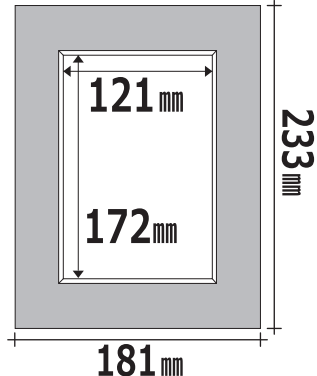

※フレームのサイズは P48 のフレームサイズ一覧をご覧ください。

フレームサイズ一覧

【ポストカードサイズ】

100 mm × 148 mm

- 【外寸】 158 mm × 208 mm 【内寸】 96 mm × 144 mm
- ・高透明シート付：エコPET 0.2 mm 厚 (100 mm × 155 mm)
 - ・約 1 mm厚までの作品に対応
- ※100 mm × 148 mmの作品が入ります

【B5 サイズ】

182 mm × 257 mm

- 【外寸】 236 mm × 311 mm 【内寸】 176 mm × 251 mm
- ・高透明シート付：エコPET 0.2 mm 厚 (182 mm × 267 mm)
 - ・約 2 mm厚までの作品に対応
- ※182 mm × 257 mmの作品が入ります

【A5 サイズ】

148 mm × 210 mm

- 【外寸】 202 mm × 264 mm 【内寸】 142 mm × 204 mm
- ・高透明シート付：エコPET 0.2 mm 厚 (148 mm × 220 mm)
 - ・約 1 mm厚までの作品に対応
- ※148 mm × 210 mmの作品が入ります

【A4 サイズ】

210 mm × 297 mm

- 【外寸】 264 mm × 351 mm 【内寸】 204 mm × 291 mm
- ・高透明シート付：エコPET 0.2 mm 厚 (210 mm × 307 mm)
 - ・約 2 mm厚までの作品に対応
- ※210 mm × 297 mmの作品が入ります

【トレーディングカードサイズ】

63 mm × 88 mm

- 【外寸】 119 mm × 144 mm 【内寸】 59 mm × 84 mm
- ・スリーブ付：0.05 mm 厚 (65 mm × 90 mm)
 - ・約 1 mm厚までの作品に対応
- ※63 mm × 88 mmの作品が入ります

【2L サイズ】

127 mm × 178 mm

- 【外寸】 181 mm × 233 mm 【内寸】 121 mm × 172 mm
- ・高透明シート付：エコPET 0.2 mm 厚 (127 mm × 188 mm)
 - ・約 1 mm厚までの作品に対応
- ※127 mm × 178 mmの作品が入ります

【ミニ色紙サイズ (1/4 色紙)】

121 mm × 136 mm

- 【外寸】 175 mm × 190 mm 【内寸】 115 mm × 130 mm
- ・高透明シート付：エコPET 0.2 mm 厚 (121 mm × 146 mm)
 - ・約 3 mm厚までの作品に対応
- ※121 mm × 136 mmの作品が入ります