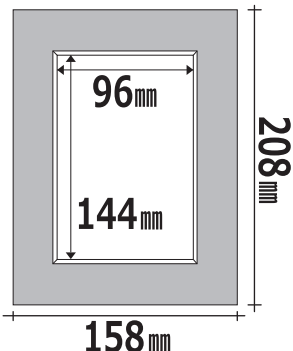

■ ワグマンアートペーパーフレーム

サイズ	品名	品番	作品サイズ	厚さ対応作品	価格
ポストカードサイズ	APF-PC-43	No.1512	(100 mm × 148 mm)	約 1 mm厚	¥550
B5 サイズ	APF-B5-43	No.2112	(182 mm × 257 mm)	約 2 mm厚	¥880
A5 サイズ	APF-A5-43	No.2012	(148 mm × 210 mm)	約 1 mm厚	¥770
A4 サイズ	APF-A4-43	No.2312	(210 mm × 297 mm)	約 2 mm厚	¥1,100
トレーディングカードサイズ	APF-TP-43	No.1812	(63 mm × 88 mm)	約 1 mm厚	¥462
2L サイズ	APF-2L-43	No.2212	(127 mm × 178 mm)	約 1 mm厚	¥660
ミニ色紙サイズ (1/4 色紙)	APF-MN-43	No.1712	(121 mm × 136 mm)	約 3 mm厚	¥748

※フレームのサイズは P48 のフレームサイズ一覧をご覧ください。

フレームサイズ一覧

【ポストカードサイズ】

100 mm × 148 mm

- 【外寸】 158 mm × 208 mm 【内寸】 96 mm × 144 mm
- ・高透明シート付：エコPET 0.2 mm 厚 (100 mm × 155 mm)
 - ・約 1 mm厚までの作品に対応
- ※100 mm × 148 mmの作品が入ります

【B5 サイズ】

182 mm × 257 mm

- 【外寸】 236 mm × 311 mm 【内寸】 176 mm × 251 mm
- ・高透明シート付：エコPET 0.2 mm 厚 (182 mm × 267 mm)
 - ・約 2 mm厚までの作品に対応
- ※182 mm × 257 mmの作品が入ります

【A5 サイズ】

148 mm × 210 mm

- 【外寸】 202 mm × 264 mm 【内寸】 142 mm × 204 mm
- ・高透明シート付：エコPET 0.2 mm 厚 (148 mm × 220 mm)
 - ・約 1 mm厚までの作品に対応
- ※148 mm × 210 mmの作品が入ります

【A4 サイズ】

210 mm × 297 mm

- 【外寸】 264 mm × 351 mm 【内寸】 204 mm × 291 mm
- ・高透明シート付：エコPET 0.2 mm 厚 (210 mm × 307 mm)
 - ・約 2 mm厚までの作品に対応
- ※210 mm × 297 mmの作品が入ります

【トレーディングカードサイズ】

63 mm × 88 mm

- 【外寸】 119 mm × 144 mm 【内寸】 59 mm × 84 mm
- ・スリーブ付：0.05 mm 厚 (65 mm × 90 mm)
 - ・約 1 mm厚までの作品に対応
- ※63 mm × 88 mmの作品が入ります